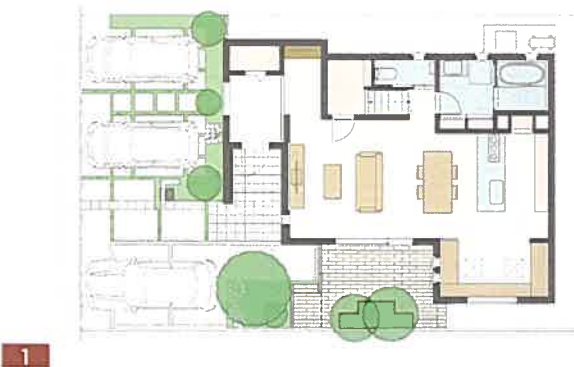

建売住宅(街かどモデルハウス)面積及び販売価格

号地	地番	土地面積(m)	土地坪数(坪)	建物面積(m)	建物坪数(坪)	販売価格
3	165番7	171.64 m	51.92 坪	126.67 m	38.31 坪	¥78,900,000

※バルコニー面積(7.79m(2.35坪))を含みます。

WEBフォームからご予約の上ご来場の方に500円分QUOカードプレゼント！

※パナソニック ホームズを初めてご見学の方、1家族様1回限りとさせていただきます。